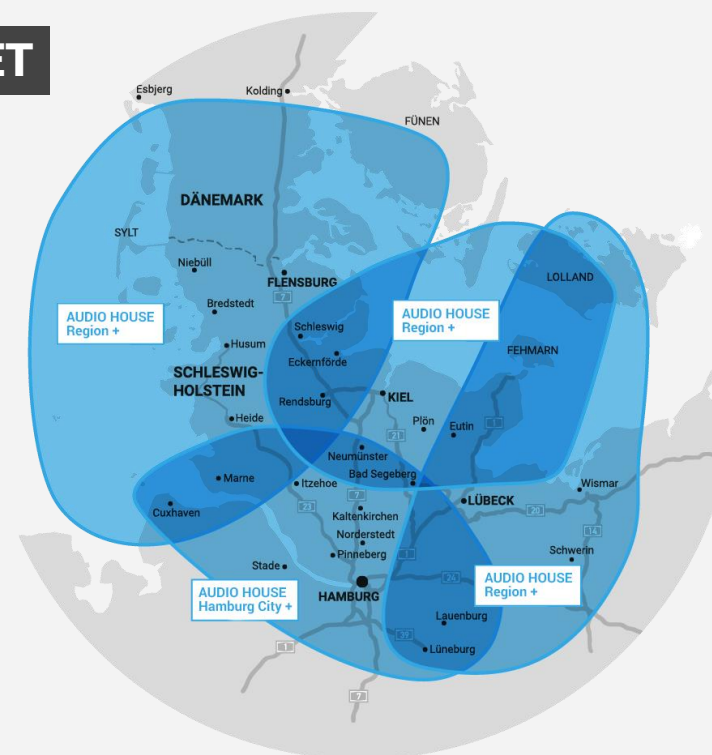

AUDIO HOUSE
Region +

REICHWEITEN

Kontakte pro Woche¹

Region + Flensburg: 5.391.000 Region + Kiel: 6.209.000 Region + Lübeck: 5.615.000

Hörer pro Tag²

Region + Flensburg: 230.000 Region + Kiel: 285.000 Region + Lübeck: 277.000

STARKE ARGUMENTE

- Größtmögliche Reichweite in der Region – drei Sender in den Gebieten Flensburg/Sylt/Heide, Kiel/Rendsburg/Neumünster oder Lübeck/Eutin/Lauenburg
- Volles Zielgruppenspektrum der drei landesweiten Erfolgssender
- Attraktiver Preisvorteil gegenüber einer Einzelbelegung

Quelle: ma 2024 Audio II, AUDIO HOUSE Kombi SH/HH im jeweiligen Gebiet, ¹KpW (Audio Total), Mo–So, ²HpT, Mo–Fr, Dspr. Bev. 14+
Region Flensburg/Sylt/Heide: Stadt Flensburg, Landkreise Nordfriesland, Schleswig-Flensburg, Dithmarschen
Region Kiel/Rendsburg/Neumünster: Städte Kiel, Neumünster, Landkreise Rendsburg-Eckernförde, Plön
Region Lübeck/Eutin/Lauenburg: Stadt Lübeck, Landkreise Ostholstein, Herzogtum-Lauenburg, Teile Mecklenburg-Vorpommerns
Diese Angebote als Teilbelegungen der Gesamtbelegung der AUDIO HOUSE Kombi Schleswig-Holstein/Hamburg werden nicht über sämtliche in dem jeweiligen Gebiet oder Teilen des Gebietes empfangbaren Frequenzen ausgestrahlt.

SENDEGEBIET

Gesamtbelegung

Flensburg / Sylt / Heide

Kiel / Rendsburg / Neumünster

Lübeck / Eutin / Lauenburg