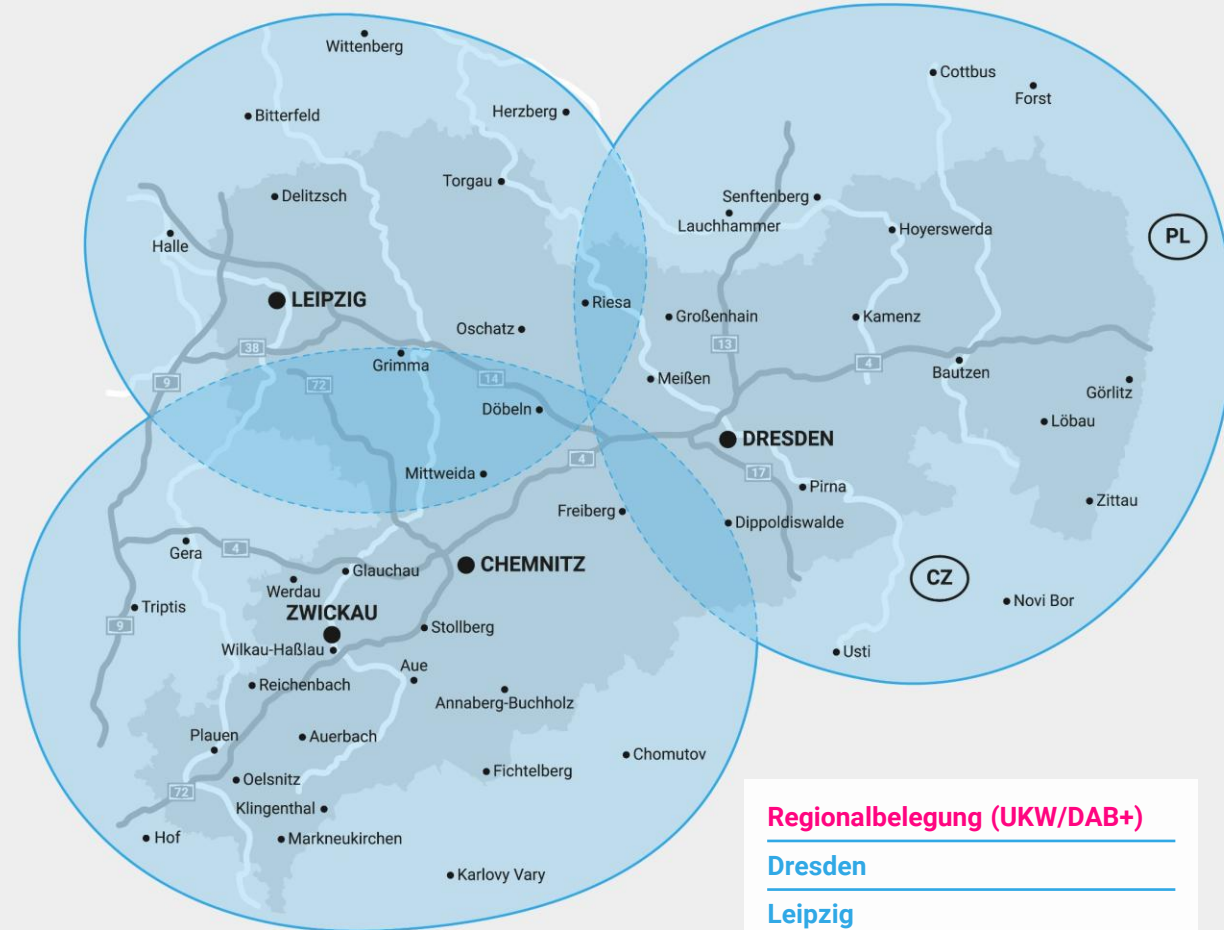

Ihre Werbung wird ohne Streuverluste in den Teilregionen Leipzig, Dresden oder Chemnitz ausgestrahlt. Die Streams der drei Sender sind Teil von AUDIO HOUSE Digital.

Starke Argumente

AUDIO HOUSE Kombi Kompakt

- Breites Zielgruppenspektrum
- Regionale Reichweitenpower ohne Streuverlust
- Attraktiver Preisvorteil gegenüber der Einzelbelegung

Reichweite

Kontakte pro Woche¹

Dresden: > 6,8 Mio. Leipzig: > 5,4 Mio. Chemnitz: > 7,5 Mio.

Hörer pro Tag²

Dresden: ~ 380.000 Leipzig: ~ 324.000 Chemnitz: ~ 414.000

Quelle ma 2026 Audio I, RADIO PSR, R.SA im jeweiligen Gebiet, ¹KpW (Audio Total), Mo-So, ²HpT, Mo-Fr, Dspr. Bev. 14+
Region Dresden: RGBZ Dresden, Brandenburg Region Chemnitz: RGBZ Chemnitz, Bayern, Thüringen (außer Altenburger Land) Region Leipzig: RGBZ Leipzig, Sachsen-Anhalt, Altenburger Land

Sendegebiet

Regionalbelegung (UKW/DAB+)

Dresden

Leipzig

Chemnitz