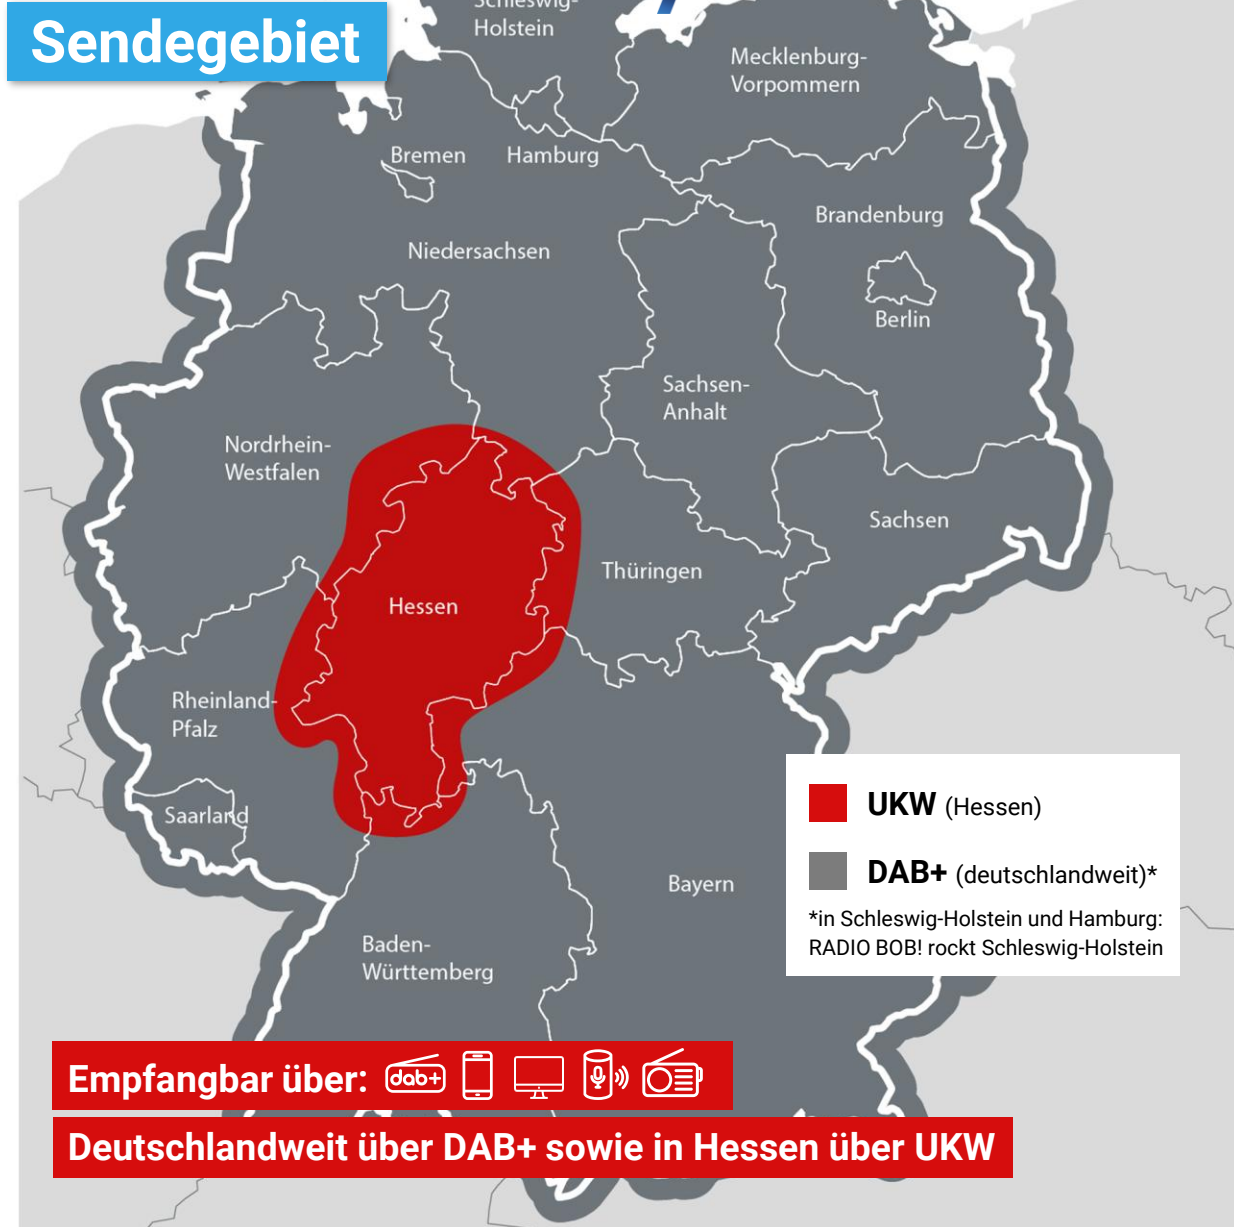

RADIO BOB!

Full Force

Deutschlands
reichweitenstärkste, national
buchbare Rock-Kombi

BOB!
DEUTSCHLANDS ROCKRADIO

BOB!
ROCKT SCHLESWIG-HOLSTEIN

**AUDIO
HOUSE**

RADIO BOB!
Full Force

RADIO BOB! Full Force ist die reichweitenstärkste, national buchbare Rock-Kombi. Sie besteht aus den Sendern RADIO BOB! mit deutschlandweiter Verbreitung über DAB+ und UKW in Hessen und RADIO BOB! rockt Schleswig-Holstein im nördlichsten Bundesland sowie in Hamburg über DAB+.

Reichweite

ÜBER
76,6 Mio.
Kontakte pro
Woche¹

ÜBER
4,5 Mio.
Hörer pro
Tag²

RUND
71 %
der Hörer sind
zwischen 30–59
Jahre alt³

ÜBER
8,5 Mio.
Ø Sessions pro
Monat⁴

**AUDIO
HOUSE**

RADIO BOB!
Full Force

Sendegebiet