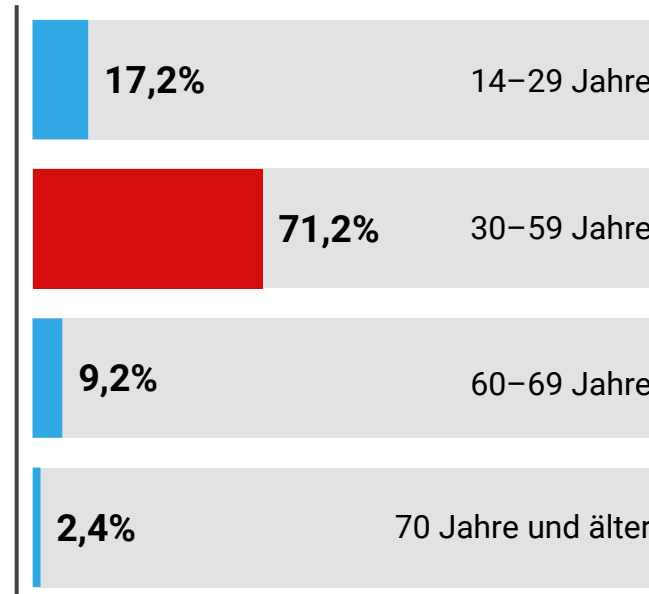

Reichweite

ÜBER
76,6 Mio.
Kontakte pro
Woche¹

ÜBER
4,5 Mio.
Hörer pro
Tag²

RUND
71 %
der Hörer sind
zwischen 30–59
Jahre alt³

ÜBER
8,5 Mio.
Ø Sessions pro
Monat⁴

**AUDIO
HOUSE**

RADIO BOB!
Full Force

Sendegebiet

Empfangbar über:

Deutschlandweit über DAB+ sowie in Hessen über UKW

Hörerdemographie

- Zwei Sender – eine Rock-Community mit besonders hoher Kaufkraft

Anteil

Männer/Frauen

Altersstruktur

Ø Altersdurchschnitt: 42,8 Jahre

Haushaltsnetto-

einkommen

Hörer über den Tag

- Mit der Rock-Kombi Nr.1 starke Reichweiten über den ganzen Tag

Montag bis Freitag (in Tsd.)