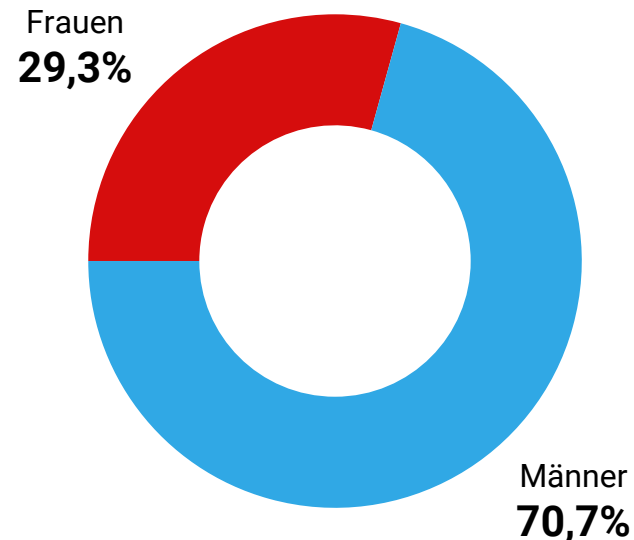

Reichweite

ÜBER
76,6 Mio.
Kontakte pro
Woche¹

ÜBER
4,5 Mio.
Hörer pro
Tag²

RUND
71 %
der Hörer sind
zwischen 30–59
Jahre alt³

ÜBER
8,5 Mio.
Ø Sessions pro
Monat⁴

**AUDIO
HOUSE**

RADIO BOB!
Full Force

Sendegebiet

Empfangbar über:

Deutschlandweit über DAB+ sowie in Hessen über UKW

Hörerdemographie

- Zwei Sender – eine Rock-Community mit besonders hoher Kaufkraft

Anteil

Männer/Frauen

Altersstruktur

Ø Altersdurchschnitt: 42,8 Jahre

Haushaltsnetto-

einkommen

Hörer über den Tag

- Mit der Rock-Kombi Nr.1 starke Reichweiten über den ganzen Tag

Montag bis Freitag (in Tsd.)