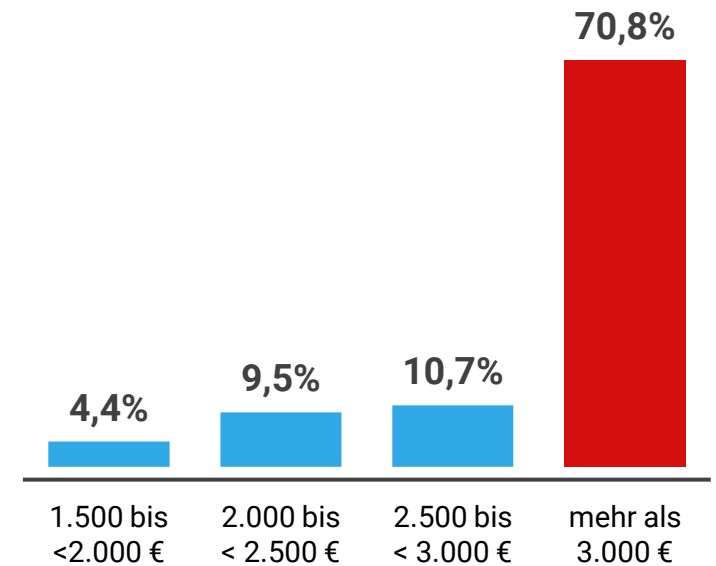

Starke Argumente

für RADIO BOB! Full Force

- Deutschlands meistgehörte Rock-Audiomarke buchbar in einer Kombi
- Eines der reichweitenstärksten, nationalen Angebote
- Kaufkräftige und qualitätsbewusste Zielgruppe, 70 % der Hörer sind Männer³
- Attraktiver Preisvorteil gegenüber einer Einzelbelegung

Reichweite

ÜBER
76,6 Mio.
Kontakte pro
Woche¹

ÜBER
4,5 Mio.
Hörer pro
Tag²

RUND
71 %
der Hörer sind
zwischen 30–59
Jahre alt³

ÜBER
8,5 Mio.
Ø Sessions pro
Monat⁴

**AUDIO
HOUSE**

RADIO BOB!
Full Force

Sendegebiet

Empfangbar über:

Deutschlandweit über DAB+ sowie in Hessen über UKW

Hörerdemographie

- Zwei Sender – eine Rock-Community mit besonders hoher Kaufkraft

Anteil

Männer/Frauen

Altersstruktur

Ø Altersdurchschnitt: 42,8 Jahre

Haushaltsnetto-

einkommen

Hörer über den Tag

- Mit der Rock-Kombi Nr.1 starke Reichweiten über den ganzen Tag

Montag bis Freitag (in Tsd.)