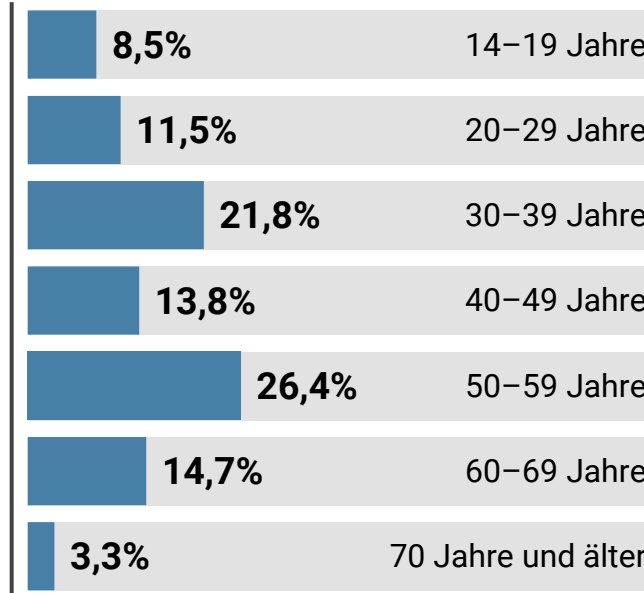

62 %

der Hörer sind
zwischen 30–59
Jahre alt³

ÜBER

270 Tsd.

Ø Sessions pro
Monat⁴

AUDIO
HOUSE

BOB!
ROCKT SCHLESWIG-HOLSTEIN

Sendegebiet

Gesamtbelegung (DAB+)

Flensburg / Sylt / Heide

Kiel / Rendsburg / Neumünster

Lübeck / Eutin / Lauenburg

Hamburg plus Umland

Empfangbar über:    

Ihre Werbung kann landesweit im gesamten Sendegebiet oder

in einer der vier Teilbelegungen ausgestrahlt werden.

Hörerdemographie

- Der Sender für Männer und Frauen, die es rocken: im Job und in der Freizeit

Anteil

Männer/Frauen

Frauen
30,5%

Männer
69,5%

Altersstruktur

Ø Altersdurchschnitt: 43,6 Jahre