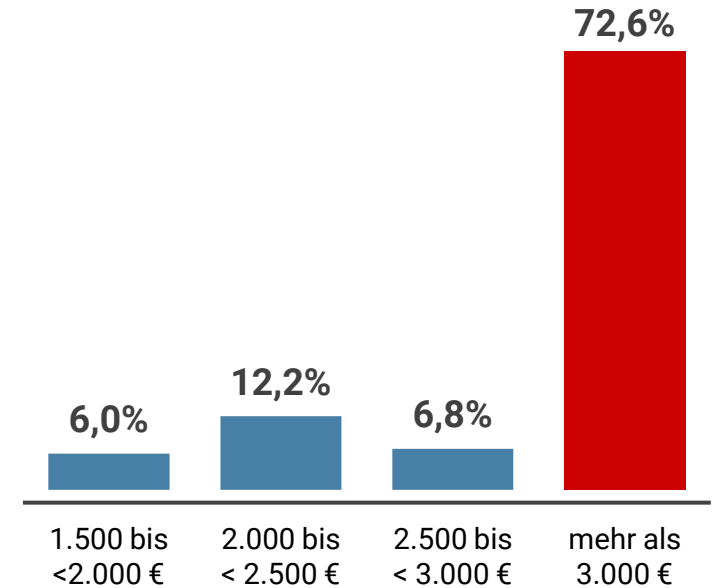

Gesamtbelegung (DAB+)

Flensburg / Sylt / Heide

Kiel / Rendsburg / Neumünster

Lübeck / Eutin / Lauenburg

Hamburg plus Umland

Empfangbar über:    

Ihre Werbung kann landesweit im gesamten Sendegebiet oder

in einer der vier Teilbelegungen ausgestrahlt werden.

Hörerdemographie

- Der Sender für Männer und Frauen, die es rocken: im Job und in der Freizeit

Anteil

Männer/Frauen

Frauen
30,5%

Männer
69,5%

Altersstruktur

Ø Altersdurchschnitt: 43,6 Jahre

Haushaltsnetto-

einkommen

Hörer über den Tag

- Hohe Hörerbindung - RADIO BOB! rockt Schleswig-Holstein begleitet Rockfans von morgens bis abends durch den Tag

Montag bis Freitag (in Tsd.)