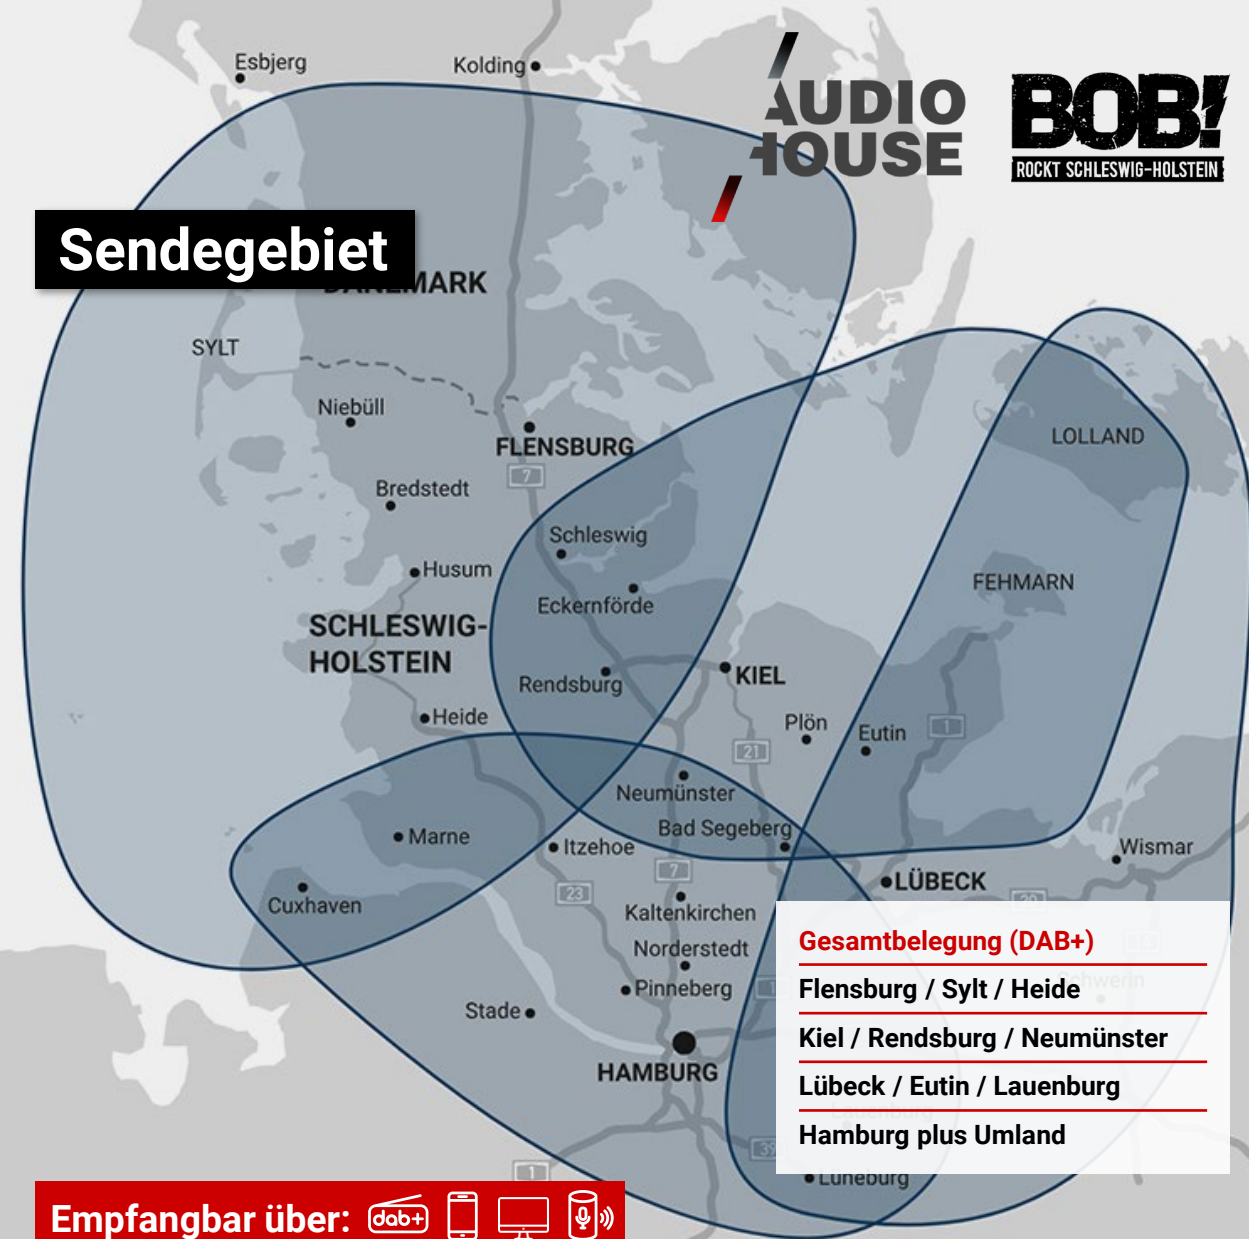

RADIO BOB!

rockt Schleswig-Holstein

Unser norddeutsches Spin-off von RADIO BOB! ist die Radioheimat für alle Fans von Rockmusik der letzten vier Jahrzehnte.

RADIO BOB! rockt Schleswig-Holstein ist die Radioheimat für alle Fans von Rockmusik der letzten vier Jahrzehnte. Von AC/DC bis Led Zeppelin, von Nirvana bis Metallica, von Volbeat bis Green Day: Hier gibt's rund um die Uhr Rock auf die Ohren. RADIO BOB! rockt Schleswig-Holstein ist DIE rockige Alternative zu allen Mainstream-Sendern im nördlichsten Bundesland. Doch nicht nur die ausgewählte

Rockmusik macht den Sender so unverwechselbar. RADIO BOB! überzeugt durch mutige On- und Off-Air Aktionen, die es im deutschen Privatrado so noch nicht gegeben hat. Das kommt an – davon zeugt auch die stetig wachsende Fangemeinde, die BOB! Rockbotschafter. Egal ob über DAB+ oder Web: RADIO BOB! rockt Schleswig-Holstein ist der Rocksender für den Norden.

62 %

der Hörer sind
zwischen 30–59
Jahre alt³

ÜBER

270 Tsd.

Ø Sessions pro
Monat⁴

AUDIO
HOUSE

BOB!
ROCKT SCHLESWIG-HOLSTEIN

Sendegebiet

Gesamtbelegung (DAB+)

Flensburg / Sylt / Heide

Kiel / Rendsburg / Neumünster

Lübeck / Eutin / Lauenburg

Hamburg plus Umland

Empfangbar über:    

Ihre Werbung kann landesweit im gesamten Sendegebiet oder

in einer der vier Teilbelegungen ausgestrahlt werden.