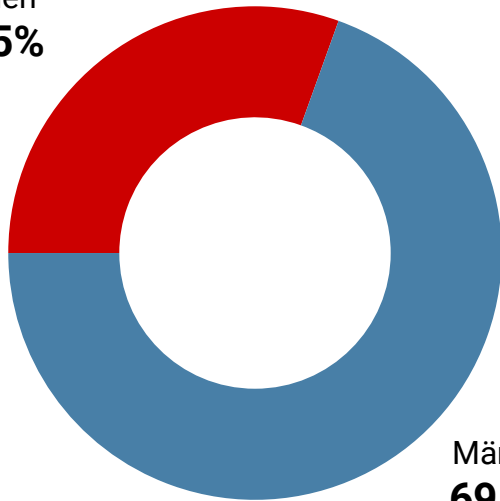

Reichweite

ÜBER

13,6 Mio.

Kontakte pro
Woche¹

ÜBER

1 Mio.

Hörer pro
Tag²

RUND

62 %

der Hörer sind
zwischen 30–59
Jahre alt³

ÜBER

270 Tsd.

Ø Sessions pro
Monat⁴

AUDIO
HOUSE

BOB!
ROCKT SCHLESWIG-HOLSTEIN

Sendegebiet

Gesamtbelegung (DAB+)

Flensburg / Sylt / Heide

Kiel / Rendsburg / Neumünster

Lübeck / Eutin / Lauenburg

Hamburg plus Umland

Empfangbar über:    

Ihre Werbung kann landesweit im gesamten Sendegebiet oder

in einer der vier Teilbelegungen ausgestrahlt werden.

Hörerdemographie

- Der Sender für Männer und Frauen, die es rocken: im Job und in der Freizeit

Anteil

Männer/Frauen

Frauen
30,5%

Männer
69,5%

Altersstruktur

Ø Altersdurchschnitt: 43,6 Jahre